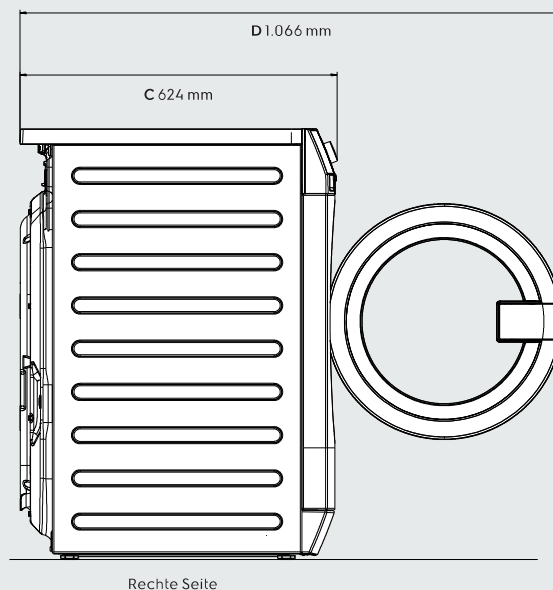

myPRO Smartprofessionelle Waschmaschine

Technische Daten WE170P/V

Schleuderdrehzahl U/min (G-Faktor)	1.400 (536)
Waschgeräuschpegel, dB(A)	49
Schleudengeräuschpegel, dB(A)	75
Gehäuse, Oberseite und Front	Edelstahl
Display	Große LCD Anzeige
Trommeldesign	SpeedCare Trommel mit 4,5 mm Lochung
Trommelbeleuchtung	Ja
Waschmittelfächer	3
Türschließmechanismus	Inkl. Kindersicherung (kann von innen durch Drücken geöffnet werden (70 N Kraft erforderlich))
Wasserzulauf	Warm & kalt
Ablaufsystem	Laugenpumpe / Ablaufventil
Stellfüße	4 verstellbare Füße (um je 15 mm)

Elektrische Anschlüsse

Anschlusswert (WE170P/V), V	230
Leistung, kW	2,2
Empfohlene Sicherung, A	10
Frequenz, Hz	50

Programme

Anzahl Programme	16
------------------	----

Eco 40, 60 (A⁺⁺⁺) / Normal 20, 40, 60, 95
 Sanft 30, 40, 60 / Handwäsche / Mopp 60, 85 /
 Einweichen & Schleudern, Desinfektion 60, 70, 80

Abmessungen inklusive Türrahmen

Höhe (A), mm	850
Breite (B), mm	597
Tiefe (C), mm	624
Verpackungshöhe, mm	900
Verpackungsbreite, mm	630
Verpackungstiefe, mm	701
Gewicht (mit Verpackung), kg	80,5 (82)

- A Höhe
- B Breite
- C Tiefe
- D Tiefe bei geöffneter Türe
- 1 Bedienfeld
- 2 Waschmittelfach
- 3 Türöffner
- 4 Flüssigwaschmittelzufuhr
- 5 Warmwasseranschluss
- 6 Kaltwasseranschluss
- 7 Laugenpumpe
- 8 Ablaufventil