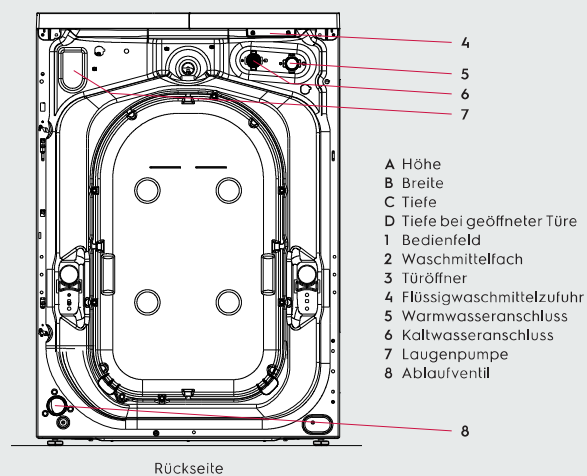

Elektrische Anschlüsse

Anschlusswert (WE170P/V), V	230
Leistung, kW	2,2
Empfohlene Sicherung, A	10
Frequenz, Hz	50

Programme

Anzahl Programme	16
------------------	----

Eco 40, 60 (A⁺⁺⁺) / Normal 20, 40, 60, 95
 Sanft 30, 40, 60 / Handwäsche / Mopp 60, 85 /
 Einweichen & Schleudern, Desinfektion 60, 70, 80

Waschmengenautomatik	Ermittelt die Wäschemenge – passt Wasser- bzw. Energiebedarf automatisch an
----------------------	---

Sonderausstattung

Externes Dosierungssystem	Optional
Sockel	Zubehör
Stapel-Kit	Zubehör

Abmessungen inklusive Türrahmen

Höhe (A), mm	850
Breite (B), mm	597
Tiefe (C), mm	624
Verpackungshöhe, mm	900
Verpackungsbreite, mm	630
Verpackungstiefe, mm	701
Gewicht (mit Verpackung), kg	80,5 (82)

- A Höhe
- B Breite
- C Tiefe
- D Tiefe bei geöffneter Türe
- 1 Bedienfeld
- 2 Waschmittelfach
- 3 Türöffner
- 4 Flüssigwaschmittelzufuhr
- 5 Warmwasseranschluss
- 6 Kaltwasseranschluss
- 7 Laugenpumpe
- 8 Ablaufventil