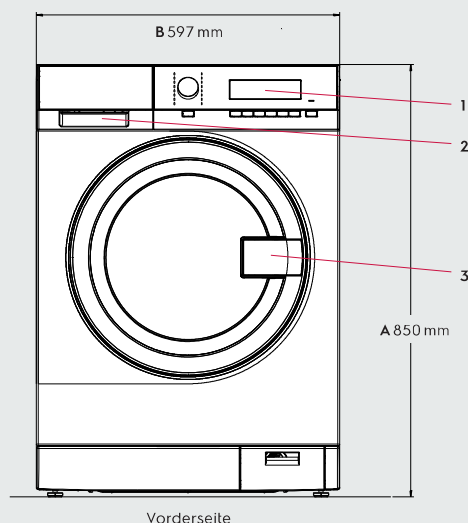

Abmessungen inklusive Türrahmen

Höhe (A), mm	850
Breite (B), mm	597
Tiefe (C), mm	624
Verpackungshöhe, mm	900
Verpackungsbreite, mm	630
Verpackungstiefe, mm	701
Gewicht (mit Verpackung), kg	80,5 (82)

- A Höhe
- B Breite
- C Tiefe
- D Tiefe bei geöffneter Türe
- 1 Bedienfeld
- 2 Waschmittelfach
- 3 Türöffner
- 4 Flüssigwaschmittelzufuhr
- 5 Warmwasseranschluss
- 6 Kaltwasseranschluss
- 7 Laugenpumpe
- 8 Ablaufventil